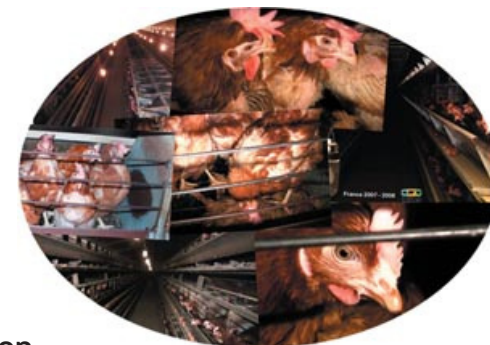

Stop à l'élevage en batterie pour les poules pondeuses

Dans ces élevages, les animaux sont enfermés plus d'un an dans des cages au sol grillagé. Les poules sont condamnées à la promiscuité : la surface moyenne disponible par individu correspond à l'équivalent d'une feuille A4 ! Après un an d'une vie passée à pondre des œufs sans avoir pu exprimer leur comportement naturel, les oiseaux sont envoyés à l'abattoir sans jamais avoir connu l'extérieur, la terre ferme ou l'air frais (les œufs issus de ce type d'élevage sont marqués sur la coquille par le code 3).